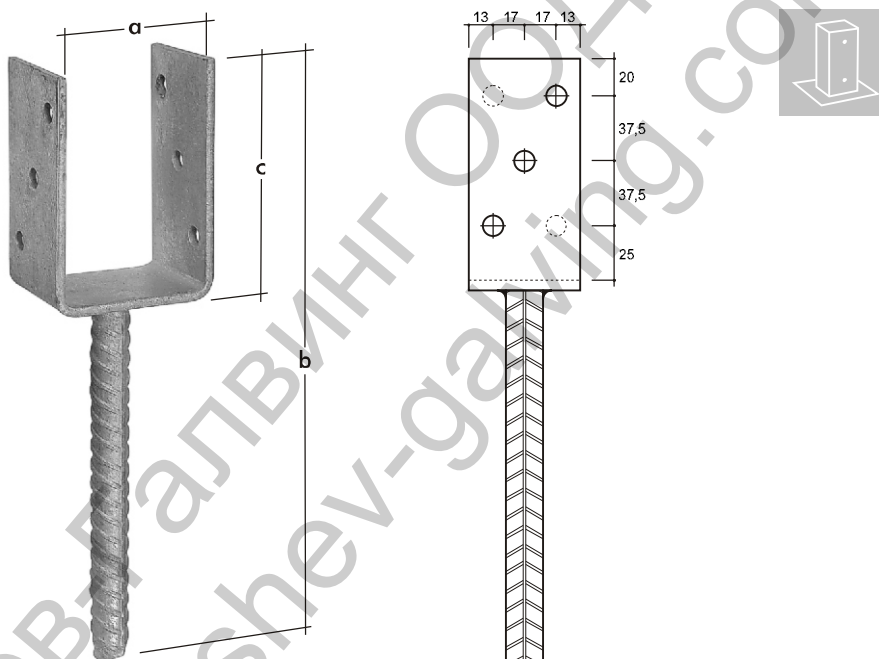

PODSTAWA SŁUPA

- GB** Classic postfoot, heavy
- CZ** Patka sloupku typu "U"
- RO** Consola reazem cu reglare laterala
- RUS** Основание столба
- E** Herraje de fijación para valla
- BG** Основа за греда с шиш U-образна

PS 70 U

symbol	nr art.	EAN 59077081	[mm]			[g/szt.]	[szt.]
			a	b	c		
PS 60 U	480100	48018	61	324	120	910	6
PS 70 U	480200	48025	71	324	120	930	6
PS 80 U	480300	48032	81	325	120	1260	6
PS 90 U	480400	48049	91	325	120	1280	6
PS 100 U	480500	48056	101	325	120	1310	6
PS 120 U	480600	48063	121	325	120	1380	6
PS 140 U	480800	48087	141	325	120	1410	6

S235, JRG2 \neq 4-5 mm / Zn ogn. / hot-dip Zn.

2.07

DMX - ZŁĄCZA OGRODOWE

PS